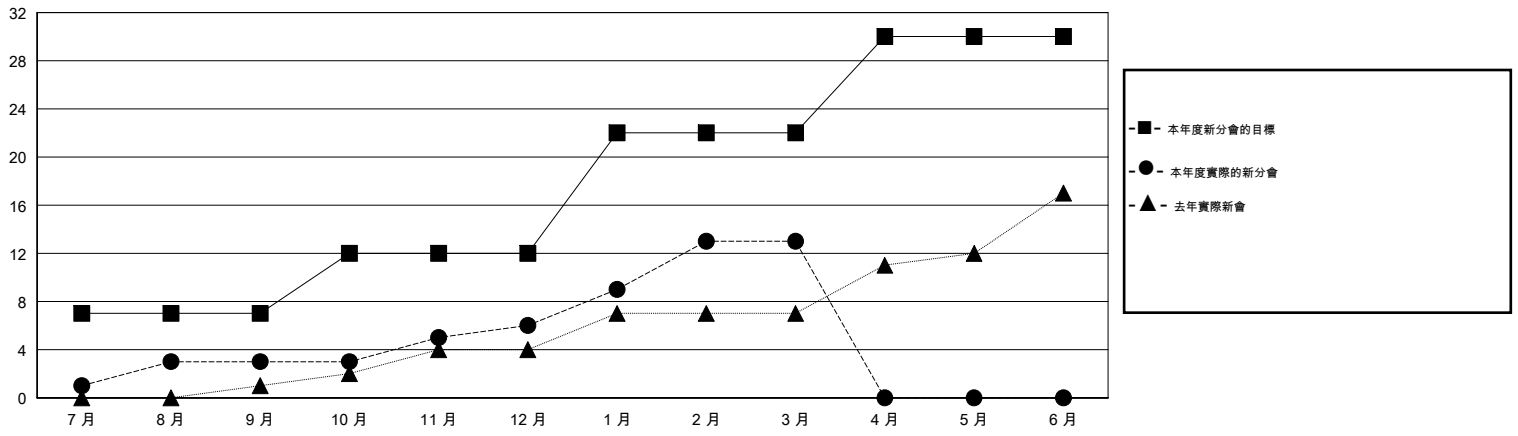

MONTHLY MEMBERSHIP PROGRESS REPORT

District 386

Results as of: 3/31/2016

GMT: ZE RAN SU

地點 CHINA

GMT憲章區 5

分會				
成果 2015-2016				
季	新分會目標	新會	會員流失的分會	淨增/減
7月/8月/9月	7	3	0	3
10月/11月/12月	5	3	0	3
1月/2月/3月	10	7	3	4
4月/5月/6月	8	0	0	0

位會員@每位須繳				
成果 2015-2016				
季	新會員目標	增加的授證/新會員	退會人數	淨增/減
7月/8月/9月	465	552	450	102
10月/11月/12月	305	262	143	119
1月/2月/3月	325	407	38	369
4月/5月/6月	114	0	0	0

目標與實際新會累積