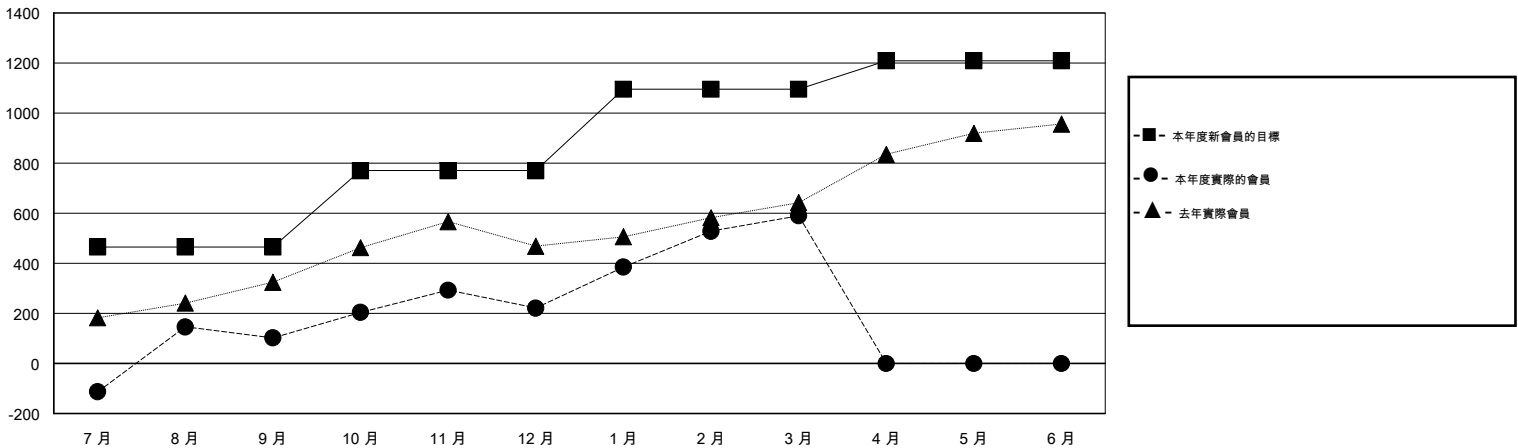

目標和實際會員累積

已取消的分會: 3

109 CLUBS OF 125 增添1位或以上的會員

性別分佈

男 2,496 (56.83%)
女 1,896 (43.17%)

放棄的會員

[點擊這裡取得健康評估資料](#)

過世	0
分會已取消	0
其他	631
總計	631

家庭單位會員	341
戶長	168
非戶長	173